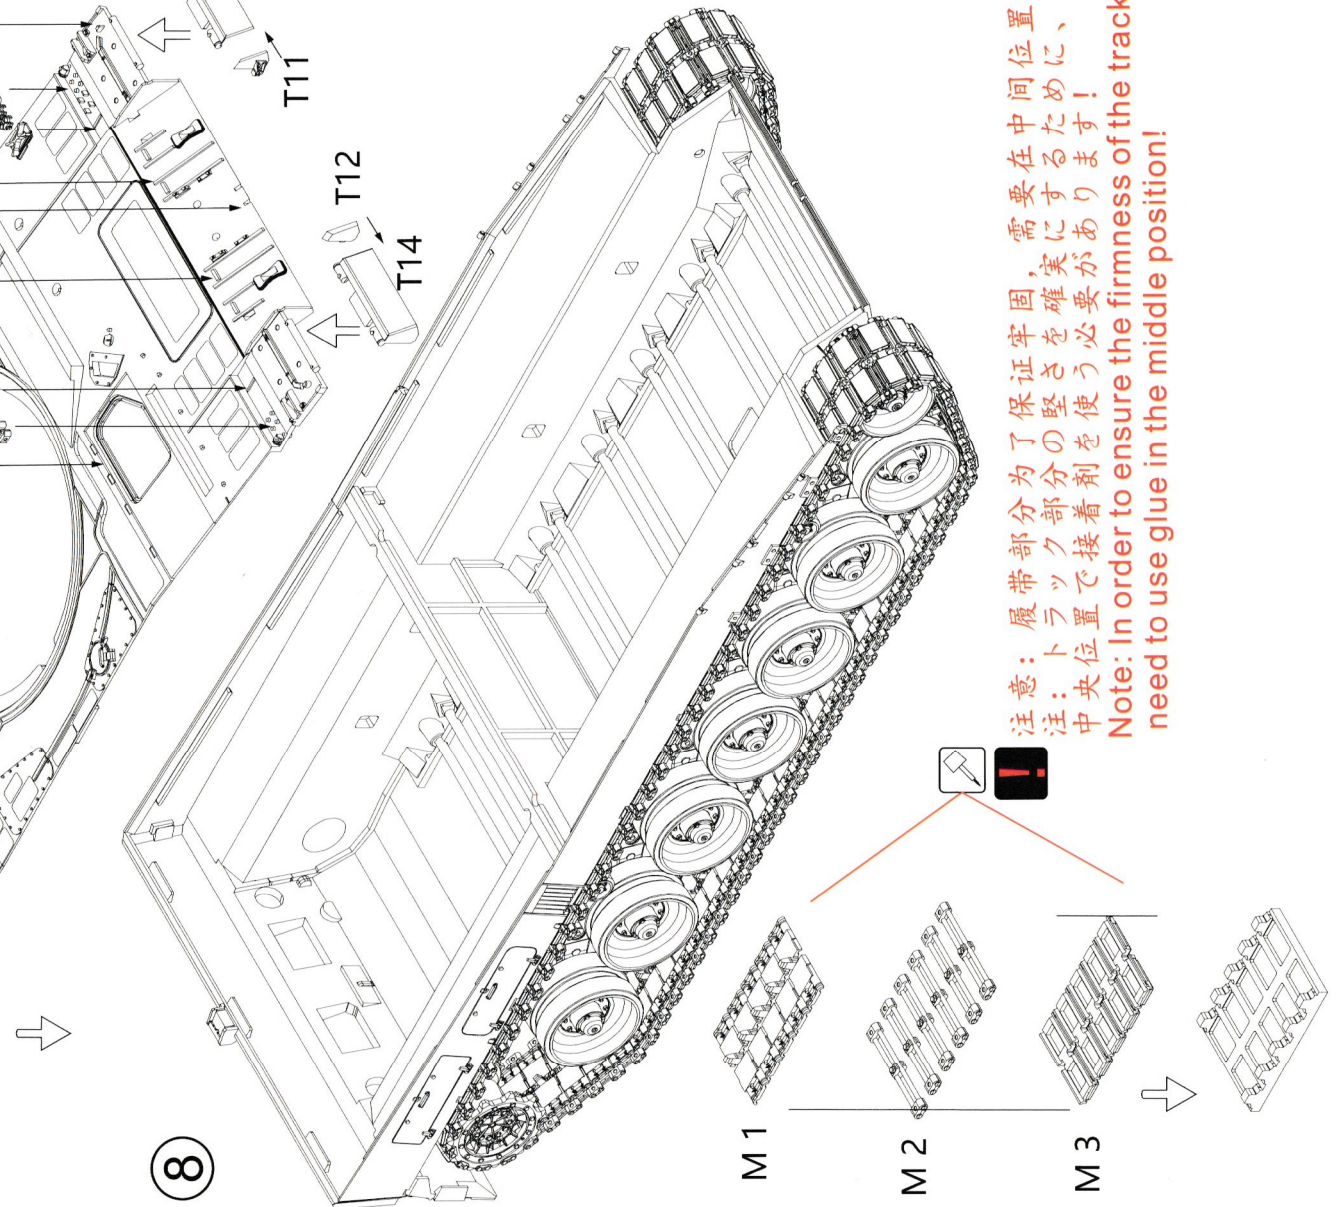

4

LEOPARD 2 A5

LEOPARD 2 A6

A

B

7

8

注意：履帯部分为了保証牢固，需要足够的分量，请务必在中间位置使用胶水！
 注：トラック部分为了保証牢固，需要足够的分量，请务必在中间位置使用胶水！
 Note: In order to ensure the firmness of the track part, you need to use glue in the middle position!