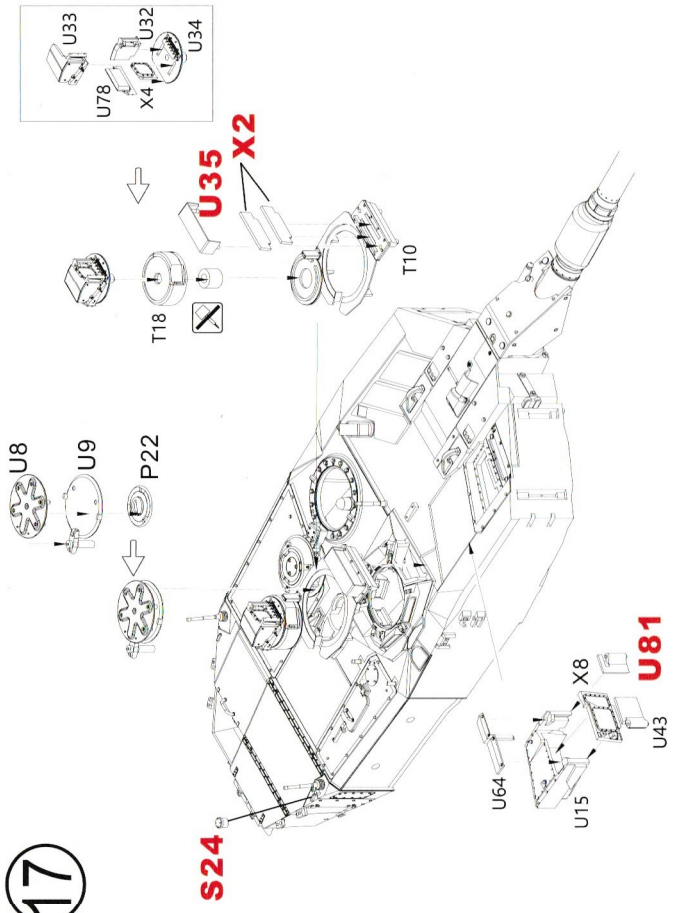

GERMAN MAIN BATTLE TANK LEOPARD 2 A5/A6 BT-002

X5

X2

 X14

X1

X1

 X14

X1

X1

X1

X1

15

DISABLED

17

18

A6 LATE
S26 /S28
A5&A6 EARLY
U6 /U5

4

LEOPARD 2 A5

LEOPARD 2 A6

A

B

7

8

注意：履帯部分为了保証牢固，需要足够的分量，请务必在中间位置使用胶水！
 注：トラック部分为了保証牢固，需要足够的分量，请务必在中间位置使用胶水！
 Note: In order to ensure the firmness of the track part, you need to use glue in the middle position!