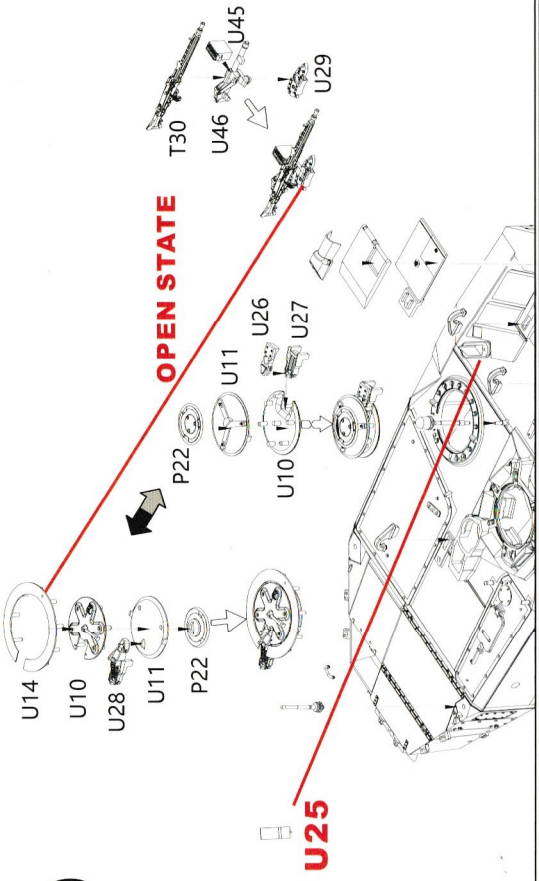

GERMAN MAIN BATTLE TANK LEOPARD 2 A5/A6 BT-002

X5

X2

 X14

X1

X1

 X14

X1

X1

X1

X1

15

DISABLED

17

18

A6 LATE
S26 /S28
A5&A6 EARLY
U6 /U5

4

LEOPARD 2 A5

LEOPARD 2 A6

A

B

7

8

注意：履帯部分为了保証牢固，需要足够的分量，请务必在中间位置使用胶水！
 注：トラック部分为了保証牢固，需要足够的分量，请务必在中间位置使用胶水！
 Note: In order to ensure the firmness of the track part, you need to use glue in the middle position!